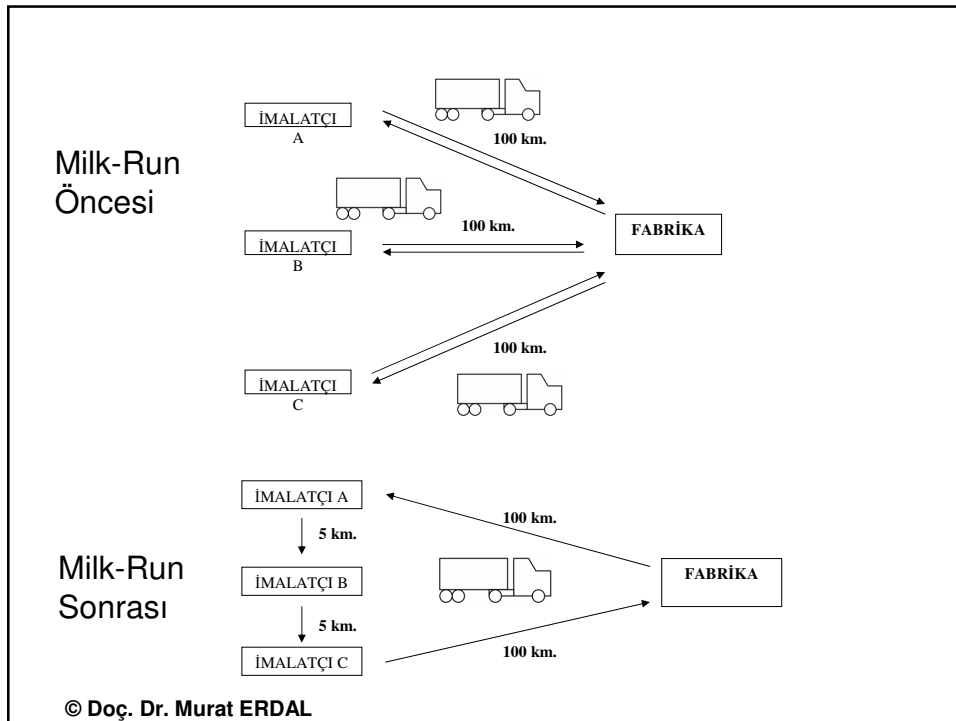

Depo ve Dağıtım Merkezi Cross Dock Operasyonları

Dosya - 5

Doç. Dr. Murat ERDAL
merdal@istanbul.edu.tr

© Doç. Dr. Murat ERDAL

Wal-Mart ve Tedarik Zinciri

© Doç. Dr. Murat ERDAL

DEPO YÖNETİMİ SEMİNERİ - 5

Cross-Dock ve Direkt Sevkiyat

Depo Malzeme Akışının Hızlandırılması

© Doç. Dr. Murat ERDAL

Depo Yerleşimi

Cross-Docking Yerleşimi

Yükleme ve Mal Kabul (Giriş) Kapıları

Yükleme ve Mal Kabul (Giriş) Kapıları

© Doç. Dr. Murat ERDAL

DEPO YÖNETİMİ SEMİNERİ - 5

Milk-Run Sistemi

© Doç. Dr. Murat ERDAL

DEPO YÖNETİMİ SEMİNERİ - 5

Crossdock Uygulaması

Geleneksel Dağıtım

DEPO YÖNETİMİ SEMİNERİ - 5

Doğrudan Sevkiyat

Crossdock Uygulaması – 1