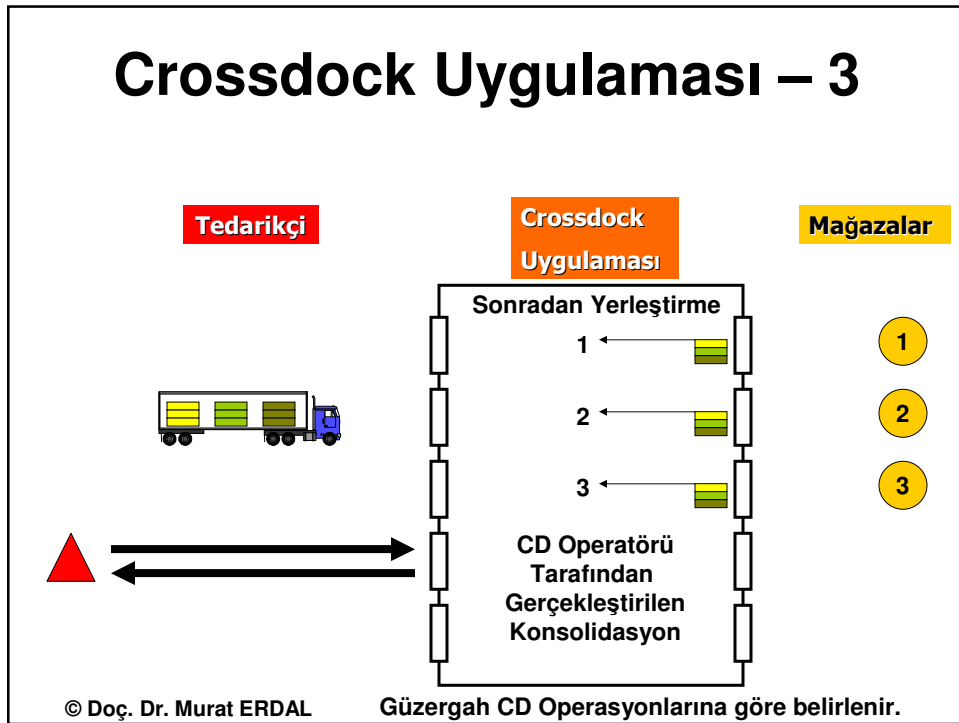

Milk-Run Sistemi

© Doç. Dr. Murat ERDAL

DEPO YÖNETİMİ SEMİNERİ - 5

Crossdock Uygulaması

Geleneksel Dağıtım

DEPO YÖNETİMİ SEMİNERİ - 5

Doğrudan Sevkiyat

Crossdock Uygulaması – 1

DEPO YÖNETİMİ SEMİNERİ - 5

Crossdock Uygulaması – 2

DEPO YÖNETİMİ SEMİNERİ - 5

Crossdock Uygulaması – 3

DEPO YÖNETİMİ SEMİNERİ - 5

Crossdock Faydaları

- Sipariş Çevrim Süresinde Düşme
- Sevkiyatlarda Hızlanma
- Depo Kullanım Oranının Düşmesi
- Depo, Çalışan ve Ekipman Verimliliği
- Araç Kullanım Verimliliği
- Maliyetlerde Düşme
- ...