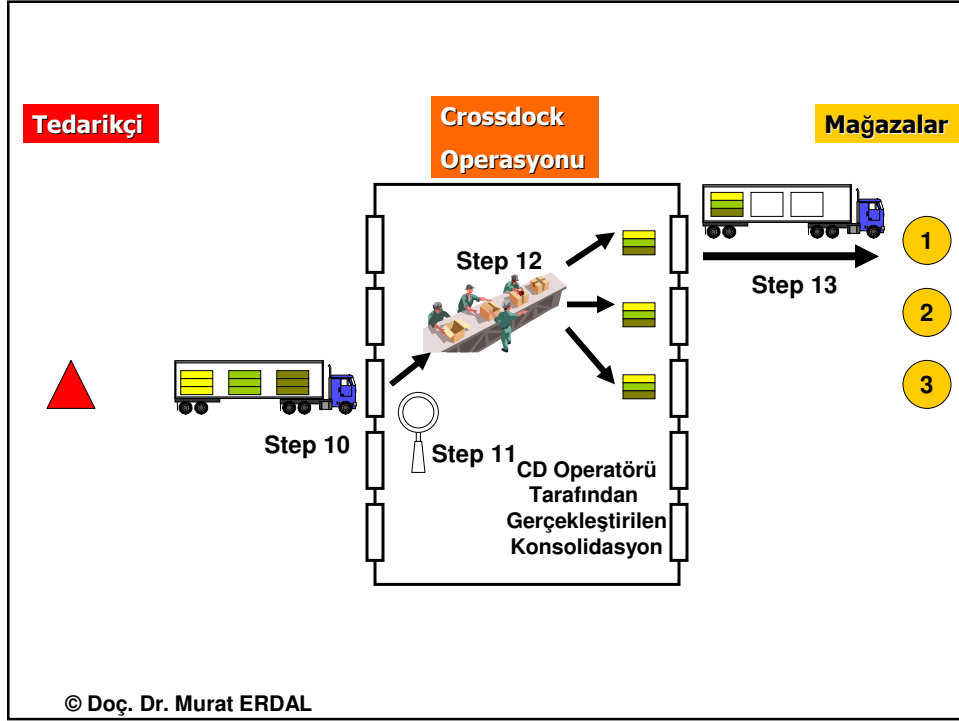

Depo Malzeme Akışının Hızlandırılması

© Doç. Dr. Murat ERDAL

Depo Yerleşimi

Cross-Docking Yerleşimi

Yükleme ve Mal Kabul (Giriş) Kapıları

Yükleme ve Mal Kabul (Giriş) Kapıları

© Doç. Dr. Murat ERDAL

DEPO YÖNETİMİ SEMİNERİ - 5

Milk-Run Sistemi

© Doç. Dr. Murat ERDAL

DEPO YÖNETİMİ SEMİNERİ - 5

Crossdock Uygulaması

Geleneksel Dağıtım

DEPO YÖNETİMİ SEMİNERİ - 5

Doğrudan Sevkiyat

Crossdock Uygulaması – 1

DEPO YÖNETİMİ SEMİNERİ - 5

Crossdock Uygulaması – 2

DEPO YÖNETİMİ SEMİNERİ - 5

Crossdock Uygulaması – 3

DEPO YÖNETİMİ SEMİNERİ - 5

Crossdock Faydaları

- Sipariş Çevrim Süresinde Düşme
- Sevkiyatlarda Hızlanma
- Depo Kullanım Oranının Düşmesi
- Depo, Çalışan ve Ekipman Verimliliği
- Araç Kullanım Verimliliği
- Maliyetlerde Düşme
- ...