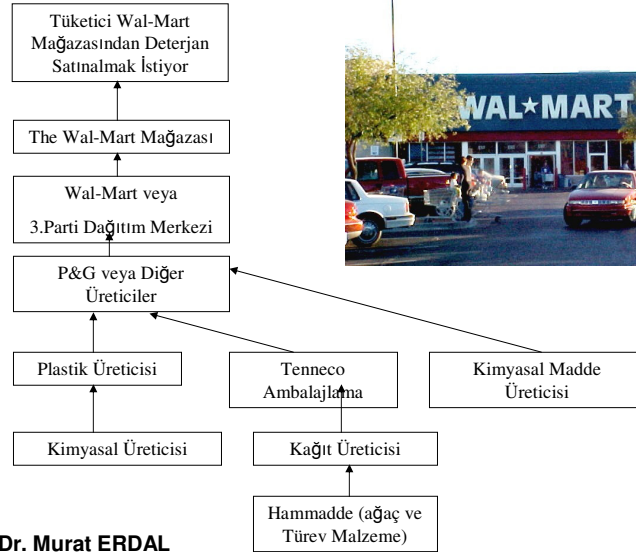

Depo ve Dağıtım Merkezi Cross Dock Operasyonları

Dosya - 5

Doç. Dr. Murat ERDAL
merdal@istanbul.edu.tr

© Doç. Dr. Murat ERDAL

Wal-Mart ve Tedarik Zinciri

© Doç. Dr. Murat ERDAL

DEPO YÖNETİMİ SEMİNERİ - 5

Cross-Dock ve Direkt Sevkiyat

Depo Malzeme Akışının Hızlandırılması

© Doç. Dr. Murat ERDAL

Depo Yerleşimi

Cross-Docking Yerleşimi

Yükleme ve Mal Kabul (Giriş) Kapıları

Yükleme ve Mal Kabul (Giriş) Kapıları

© Doç. Dr. Murat ERDAL

DEPO YÖNETİMİ SEMİNERİ - 5

Milk-Run Sistemi

© Doç. Dr. Murat ERDAL

DEPO YÖNETİMİ SEMİNERİ - 5

Crossdock Uygulaması

Geleneksel Dağıtım

DEPO YÖNETİMİ SEMİNERİ - 5

Doğrudan Sevkiyat

Crossdock Uygulaması – 1