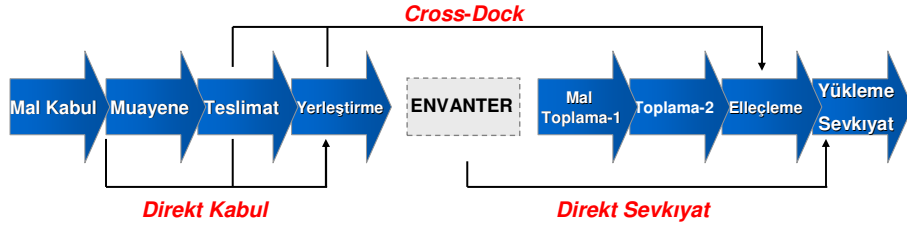

Depo ve Dağıtım Merkezi Cross Dock Operasyonları

Dosya - 5

Doç. Dr. Murat ERDAL
merdal@istanbul.edu.tr

© Doç. Dr. Murat ERDAL

Wal-Mart ve Tedarik Zinciri

© Doç. Dr. Murat ERDAL

DEPO YÖNETİMİ SEMİNERİ - 5

Cross-Dock ve Direkt Sevkiyat

Depo Malzeme Akışının Hızlandırılması

© Doç. Dr. Murat ERDAL

Depo Yerleşimi

Cross-Docking Yerleşimi

Yükleme ve Mal Kabul (Giriş) Kapıları

Yükleme ve Mal Kabul (Giriş) Kapıları

© Doç. Dr. Murat ERDAL

DEPO YÖNETİMİ SEMİNERİ - 5

Milk-Run Sistemi

© Doç. Dr. Murat ERDAL

DEPO YÖNETİMİ SEMİNERİ - 5

Crossdock Uygulaması

Geleneksel Dağıtım

DEPO YÖNETİMİ SEMİNERİ - 5

Doğrudan Sevkiyat

Crossdock Uygulaması – 1