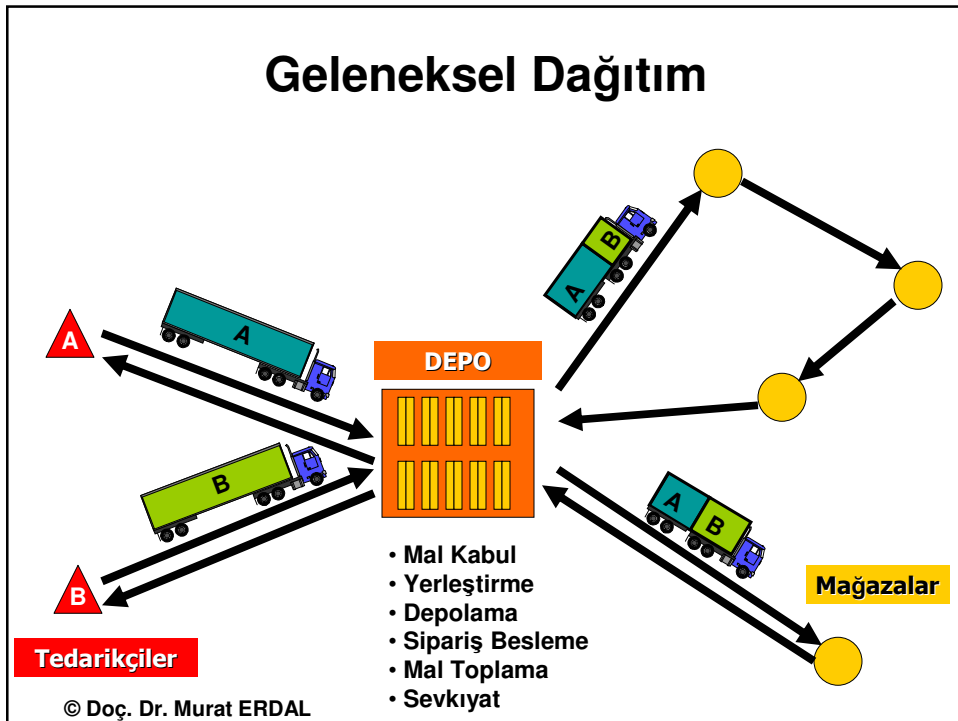

Depo Malzeme Akışının Hızlandırılması

© Doç. Dr. Murat ERDAL

Depo Yerleşimi

Cross-Docking Yerleşimi

Yükleme ve Mal Kabul (Giriş) Kapıları

Yükleme ve Mal Kabul (Giriş) Kapıları

© Doç. Dr. Murat ERDAL

DEPO YÖNETİMİ SEMİNERİ - 5

Milk-Run Sistemi

© Doç. Dr. Murat ERDAL

DEPO YÖNETİMİ SEMİNERİ - 5

Crossdock Uygulaması

Geleneksel Dağıtım

DEPO YÖNETİMİ SEMİNERİ - 5

Doğrudan Sevkiyat

Crossdock Uygulaması – 1

DEPO YÖNETİMİ SEMİNERİ - 5

Crossdock Uygulaması – 2

DEPO YÖNETİMİ SEMİNERİ - 5

Crossdock Uygulaması – 3

DEPO YÖNETİMİ SEMİNERİ - 5

Crossdock Faydaları

- Sipariş Çevrim Süresinde Düşme
- Sevkiyatlarda Hızlanma
- Depo Kullanım Oranının Düşmesi
- Depo, Çalışan ve Ekipman Verimliliği
- Araç Kullanım Verimliliği
- Maliyetlerde Düşme
- ...